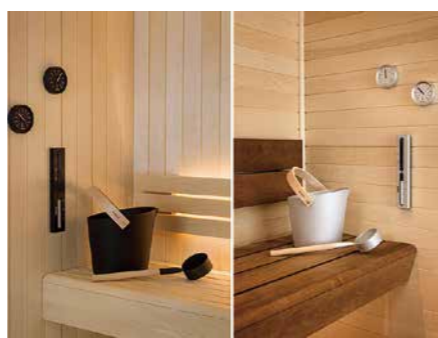

Sauna accessories

TYLOのヒーターをお買い上げの方にオプションで販売しております。
アクセサリ単体での販売はしていません。

サウナドア DWG
W690 x D92 x H1890mm
本体価格：352,000円

サウナドア
DGL クリア DGL ブロンズ
W590 x D92 x H1890mm
本体価格：319,000円

アクセサリ
バケツ 本体価格 28,600円
レードル 本体価格 16,500円
温度計 本体価格 16,500円
湿度計 本体価格 16,500円
砂時計 本体価格 17,600円

※ウッドショックの影響で定型の長さが入手困難な状況です。
木材の長さ、在庫数、価格などは直接お問い合わせください。

SILHOUETTE LIGHT
本体価格：径 40 cm 88,000 円
径 50 cm 99,000 円
径 60 cm 110,000 円

LIGHT 用のリモコンと変換機セット
本体価格：44,000 円

ドライサウナ用 7色ライトセット (リモコン、変換機同梱)
本体価格：214,500 円