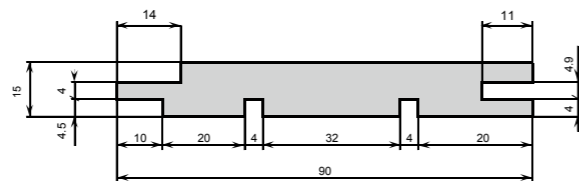

サウナ専用羽目板 (アスペン)
15×90mm 1ケース6枚入り

※ウッドショックの影響で定型の長さが入手困難な状況です。
木材の長さ、在庫数、価格などは直接お問い合わせください。