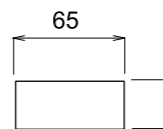

サウナストーン
1ケース 20kg入り
本体価格：24,200円
1ケース 7kg入り
本体価格：13,200円

木製ガラリ
W220 x D21 x H140mm
本体価格：18,700円

スチームドア60Gクリア
W778 x D60 x H1870mm
本体価格：396,000円

サウナ専用羽目板 (アスペン)
15×90mm 1ケース6枚入り

サウナ専用ベンチ木材 (アスペン)
28×65mm 1ケース4本入り

※ウッドショックの影響で定型の長さが入手困難な状況です。
木材の長さ、在庫数、価格などは直接お問い合わせください。

SILHOUETTE LIGHT
本体価格：径 40 cm 88,000 円
径 50 cm 99,000 円
径 60 cm 110,000 円

LIGHT 用のリモコンと変換機セット
本体価格：44,000 円

ドライサウナ用 7色ライトセット (リモコン、変換機同梱)
本体価格：214,500 円