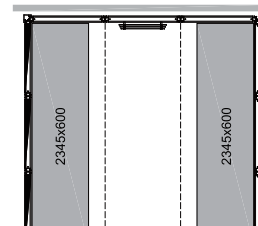

PANACEA 1309 T

Size:
1325×925×2090mm
本体価格：3,190,000円

PANACEA 1709

Size: 1725×925×2090mm
本体価格：3,410,000円

PANACEA 1709 T

Size:
1725×925×2090mm
本体価格：3,410,000円

PANACEA 1717 1B

Size:
1725×1725×2090mm
本体価格：4,235,000円

PANACEA 2117 1B

Size:
2125×1725×2090mm
本体価格：4,730,000円

PANACEA 2117 2B

Size:
2125×1725×2090mm
本体価格：5,720,000円

PANACEA 2521 2B

Size: 2525×2125×2090mm
本体価格：7,370,000円

PANACEA 2525 2B

Size: 2525×2525×2090mm
本体価格：7,700,000円