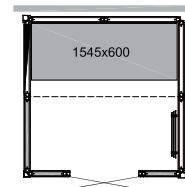

PANACEA 1309 T

Size:
1325×925×2090mm
本体価格：3,190,000円

PANACEA 1709

Size: 1725×925×2090mm
本体価格：3,410,000円

PANACEA 1709 T

Size:
1725×925×2090mm
本体価格：3,410,000円

PANACEA 1717 1B

Size:
1725×1725×2090mm
本体価格：4,235,000円

PANACEA 2117 1B

Size:
2125×1725×2090mm
本体価格：4,730,000円

PANACEA 2117 2B

Size:
2125×1725×2090mm
本体価格：5,720,000円

PANACEA 2521 2B

Size: 2525×2125×2090mm
本体価格：7,370,000円

PANACEA 2525 2B

Size: 2525×2525×2090mm
本体価格：7,700,000円