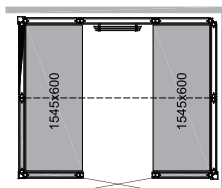

PANACEA 1309 T

Size:
1325×925×2090mm
本体価格：3,190,000円

PANACEA 1709

Size: 1725×925×2090mm
本体価格：3,410,000円

PANACEA 1709 T

Size:
1725×925×2090mm
本体価格：3,410,000円

PANACEA 1717 1B

Size:
1725×1725×2090mm
本体価格：4,235,000円

PANACEA 2117 1B

Size:
2125×1725×2090mm
本体価格：4,730,000円

PANACEA 2117 2B

Size:
2125×1725×2090mm
本体価格：5,720,000円

PANACEA 2521 2B

Size: 2525×2125×2090mm
本体価格：7,370,000円

PANACEA 2525 2B

Size: 2525×2525×2090mm
本体価格：7,700,000円