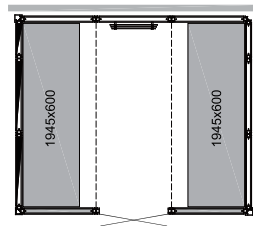

PANACEA 1309 T

Size:
1325×925×2090mm
本体価格：3,190,000円

PANACEA 1709

Size: 1725×925×2090mm
本体価格：3,410,000円

PANACEA 1709 T

Size:
1725×925×2090mm
本体価格：3,410,000円

PANACEA 1717 1B

Size:
1725×1725×2090mm
本体価格：4,235,000円

PANACEA 2117 1B

Size:
2125×1725×2090mm
本体価格：4,730,000円

PANACEA 2117 2B

Size:
2125×1725×2090mm
本体価格：5,720,000円

PANACEA 2521 2B

Size: 2525×2125×2090mm
本体価格：7,370,000円

PANACEA 2525 2B

Size: 2525×2525×2090mm
本体価格：7,700,000円