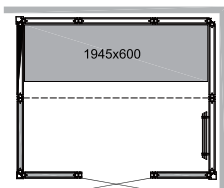

PANACEA 1309 T

Size:
1325×925×2090mm
本体価格：3,190,000円

PANACEA 1709

Size: 1725×925×2090mm
本体価格：3,410,000円

PANACEA 1709 T

Size:
1725×925×2090mm
本体価格：3,410,000円

PANACEA 1717 1B

Size:
1725×1725×2090mm
本体価格：4,235,000円

PANACEA 2117 1B

Size:
2125×1725×2090mm
本体価格：4,730,000円

PANACEA 2117 2B

Size:
2125×1725×2090mm
本体価格：5,720,000円

PANACEA 2521 2B

Size: 2525×2125×2090mm
本体価格：7,370,000円

PANACEA 2525 2B

Size: 2525×2525×2090mm
本体価格：7,700,000円